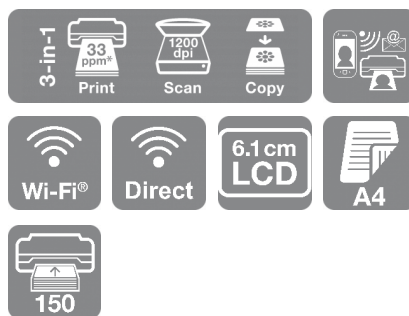

DATASHEET / BROCHURE

VIKTIGA FUNKTIONER

- **Kompakt och elegant**
  Kompakt format och ser bra ut från alla vinklar
- **Smidig och effektiv**
  Dubbelsidig utskrift och frontmatat pappersfack för upp till 150 ark
- **Enkel mobil utskrift**
  Skriv enkelt ut från din smartphone eller surfplatta¹
- **Wi-Fi och Wi-Fi Direct**
  Trådlös utskrift med eller utan nätverk
- **Dubbelsidig A4-utskrift**
  Skriv automatiskt ut på båda sidor för att minska pappersanvändningen