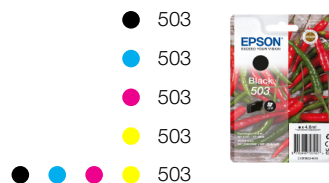

YTTERLIGARE FUNKTIONER	
LCD-skärm	Typ: Färg, Diagonal: 6,1 cm
Funktioner	Röda ögon-reducering, Fotoförbättring

ANNAN	
Garanti	12 Månader Inlämning Garantiförlängning finns som tillval

LOGISTIKINFORMATION

SKU	C11CK61404
Streckkod	8715946702476
Tillverkningsland	Filippinerna

Epson Europe B.V. (Holland) Filial Sverige
Support: +46 8-5051 3701
level.one@epson.se
www.epson.se

Varumärken och registrerade varumärken tillhör Seiko Epson Corporation eller Epsons respektive ägare. Produktinformation kan ändras utan förvarning.

Finlandsgatan 10
164 74 Kista
Öppettider Support: 09.00 – 17.00

Expression Home XP-5205

LEVERANSOMFATTNING

- Separata bläckpatroner
- Huvudenhet
- Strömkabel
- Uppställningsanvisning
- Garantidokument

KOMPATIBILITET FÖR BLÄCKPATRONER

BLÄCKKAPACITETSDATA

	Chillies 503	Chillies 503XL
●	210 sidor*	550 sidor*
● ● ●	165 sidor*	470 sidor*

* Den genomsnittliga utskriftskapaciteten är baserad på ISO/IEC 24711/24712 eller ISO/IEC 29102/29103. Den verkliga utskriftskapaciteten varierar beroende på vad som skrivs ut och hur skrivaren används. Mer information finns på www.epson.eu/pageyield

1. Mobila utskriftslösningar kräver trådlös anslutning och/eller internetanslutning till skrivaren. En förteckning över Epson Connect-aktiverade skrivare, kompatibla enheter, appar och anslutningsmöjligheter finns på www.epson.eu/connect
2. AirPrint möjliggör omedelbar trådlös utskrift från iPhone, iPad, iPod touch och Mac utan behov av att installera drivrutiner eller hämta programvara.

EPSON®